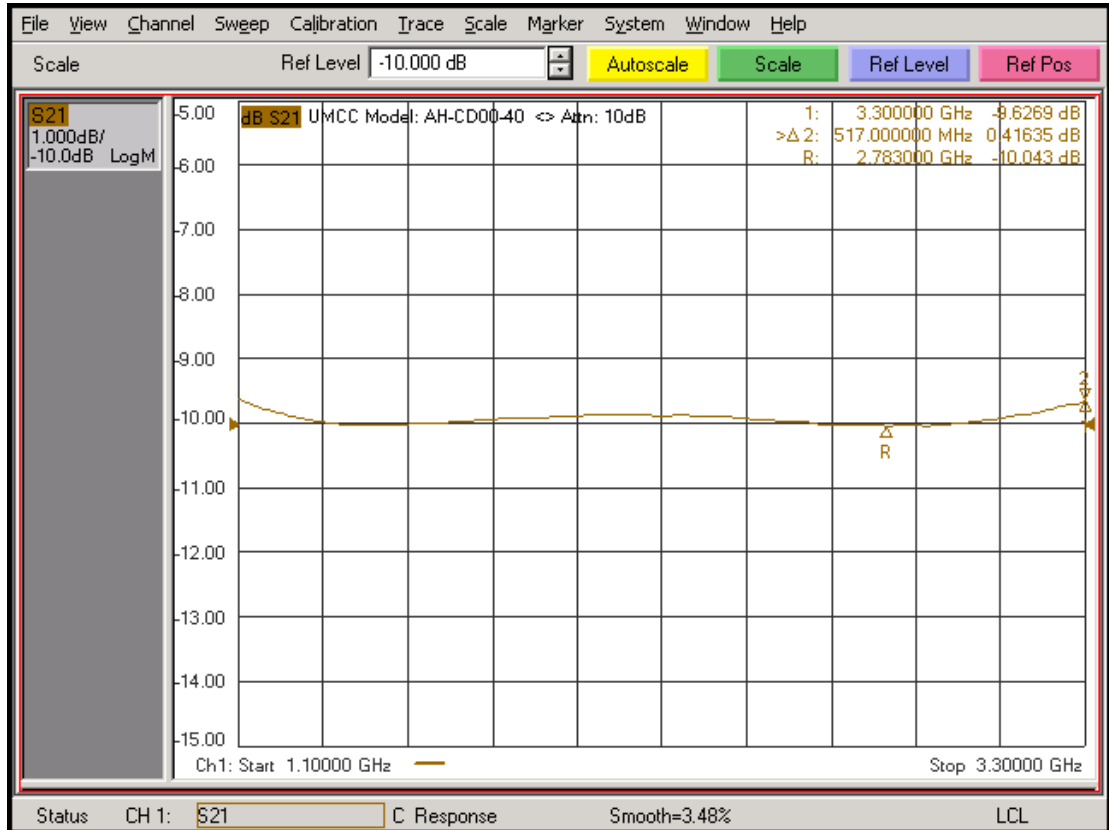

- Insertion Loss

- VSWR

Model: AE-CD00-40X

-Attenuation 10dB

-Attenuation 20dB

Model: AE-CD00-40X

-Attenuation 30dB

-Attenuation 40dB

-Phase Shift

Phase Shift @ 10dB Attn.

Phase Shift @ 20dB Attn.

Phase Shift @ 30dB Attn.

Phase Shift @ 40dB Attn.