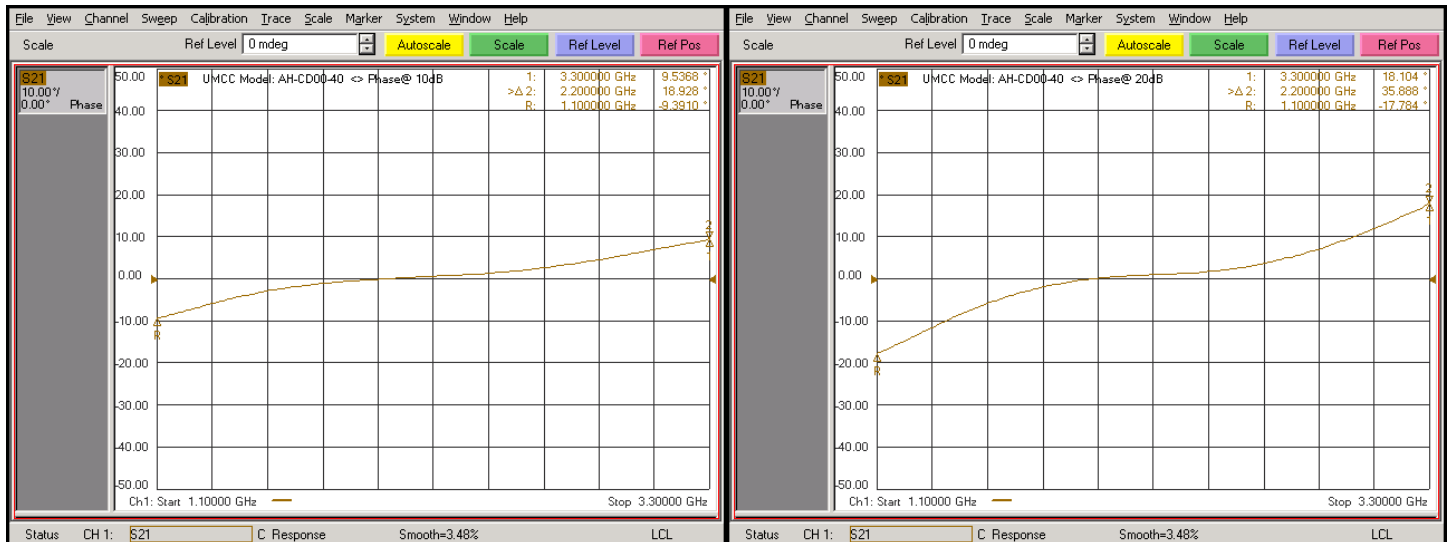

- Insertion Loss

- VSWR

Model: AE-CD00-40X

-Attenuation 10dB

-Attenuation 20dB

Model: AE-CD00-40X

-Attenuation 30dB

-Attenuation 40dB

-Phase Shift

Phase Shift @ 10dB Attn.

Phase Shift @ 20dB Attn.

Phase Shift @ 30dB Attn.

Phase Shift @ 40dB Attn.