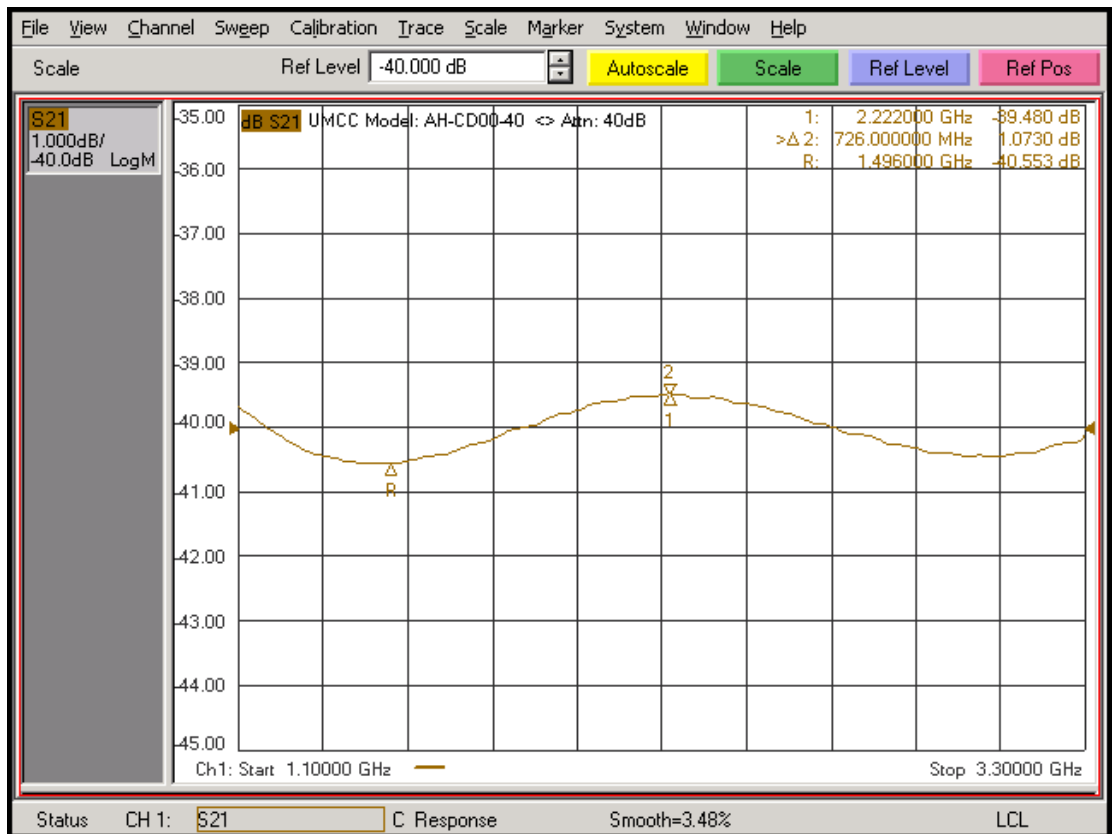

- Insertion Loss

- VSWR

Model: AE-CD00-40X

-Attenuation 10dB

-Attenuation 20dB

Model: AE-CD00-40X

-Attenuation 30dB

-Attenuation 40dB

-Phase Shift

Phase Shift @ 10dB Attn.

Phase Shift @ 20dB Attn.

Phase Shift @ 30dB Attn.

Phase Shift @ 40dB Attn.