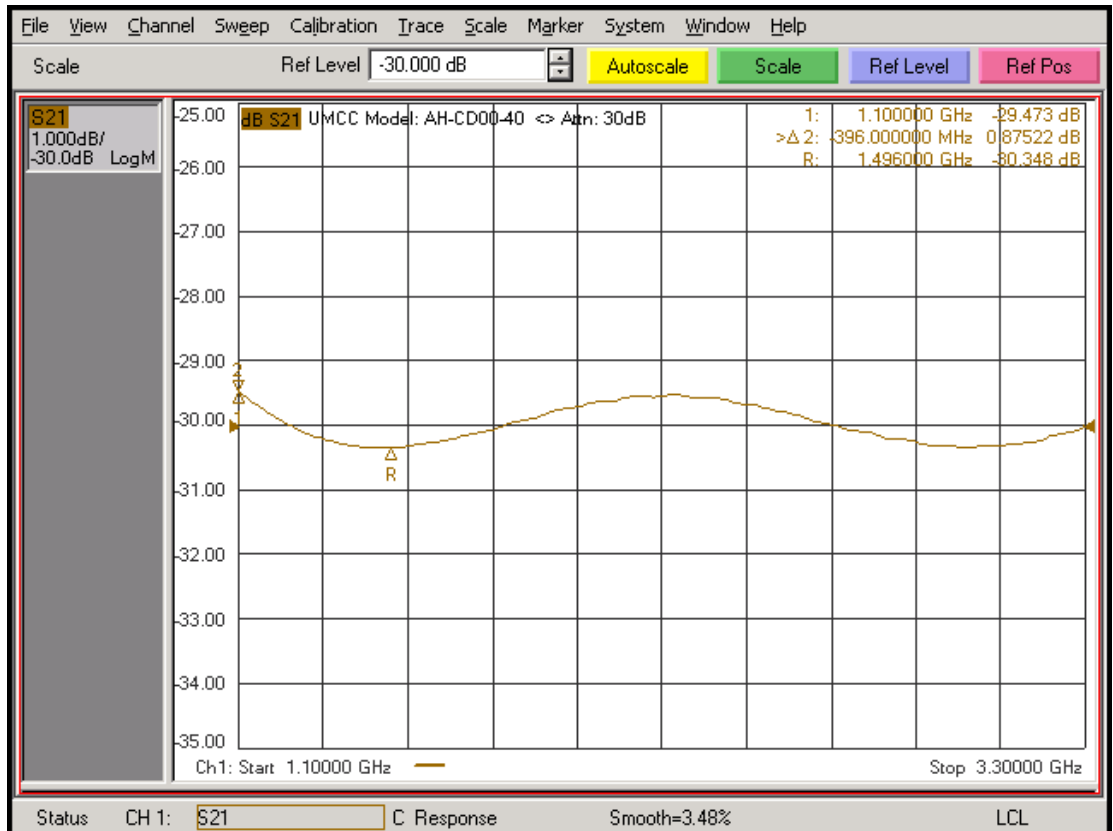

- Insertion Loss

- VSWR

Model: AE-CD00-40X

-Attenuation 10dB

-Attenuation 20dB

Model: AE-CD00-40X

-Attenuation 30dB

-Attenuation 40dB

-Phase Shift

Phase Shift @ 10dB Attn.

Phase Shift @ 20dB Attn.

Phase Shift @ 30dB Attn.

Phase Shift @ 40dB Attn.