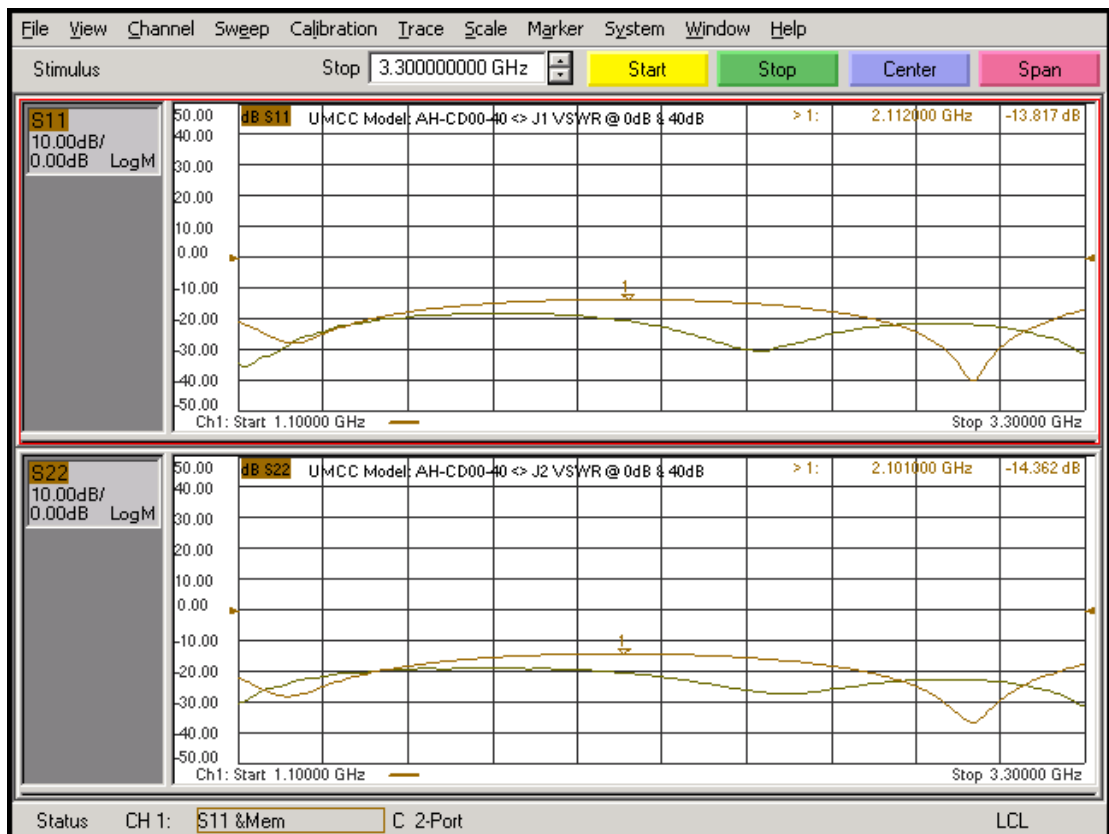

- Insertion Loss

- VSWR

Model: AE-CD00-40X

-Attenuation 10dB

-Attenuation 20dB

Model: AE-CD00-40X

-Attenuation 30dB

-Attenuation 40dB

-Phase Shift

Phase Shift @ 10dB Attn.

Phase Shift @ 20dB Attn.

Phase Shift @ 30dB Attn.

Phase Shift @ 40dB Attn.