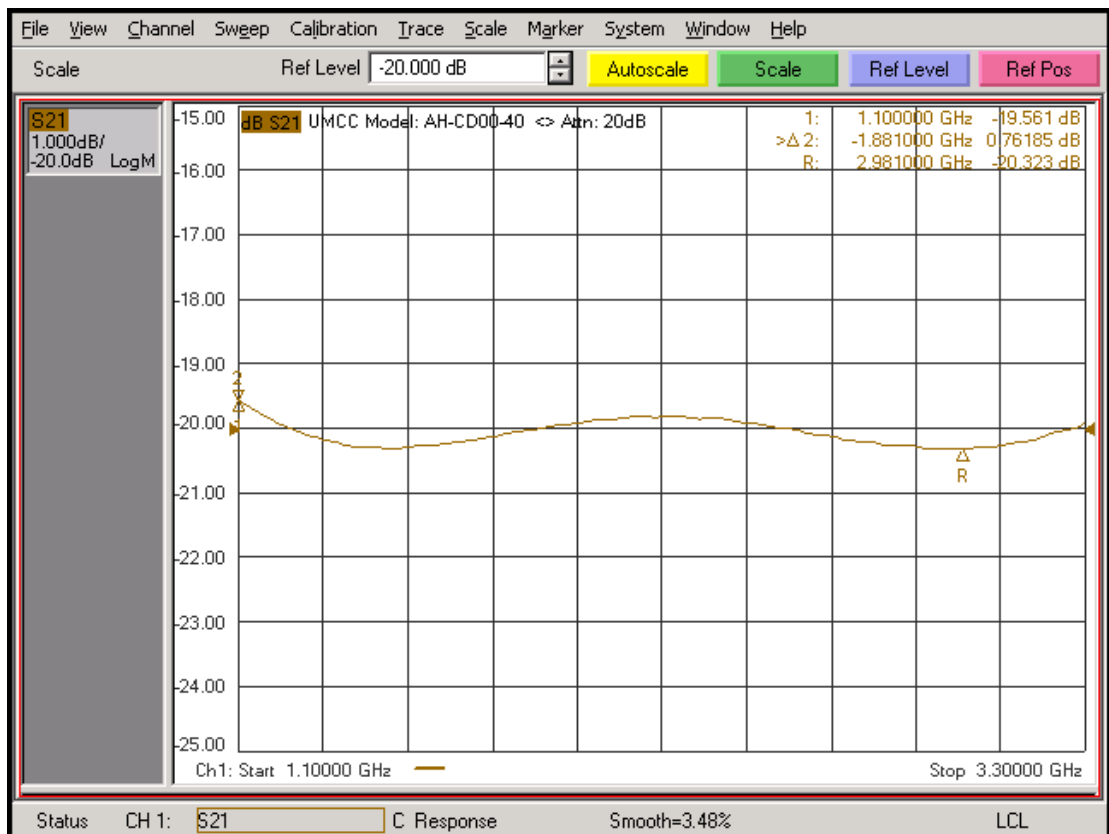

- Insertion Loss

- VSWR

Model: AE-CD00-40X

-Attenuation 10dB

-Attenuation 20dB

Model: AE-CD00-40X

-Attenuation 30dB

-Attenuation 40dB

-Phase Shift

Phase Shift @ 10dB Attn.

Phase Shift @ 20dB Attn.

Phase Shift @ 30dB Attn.

Phase Shift @ 40dB Attn.