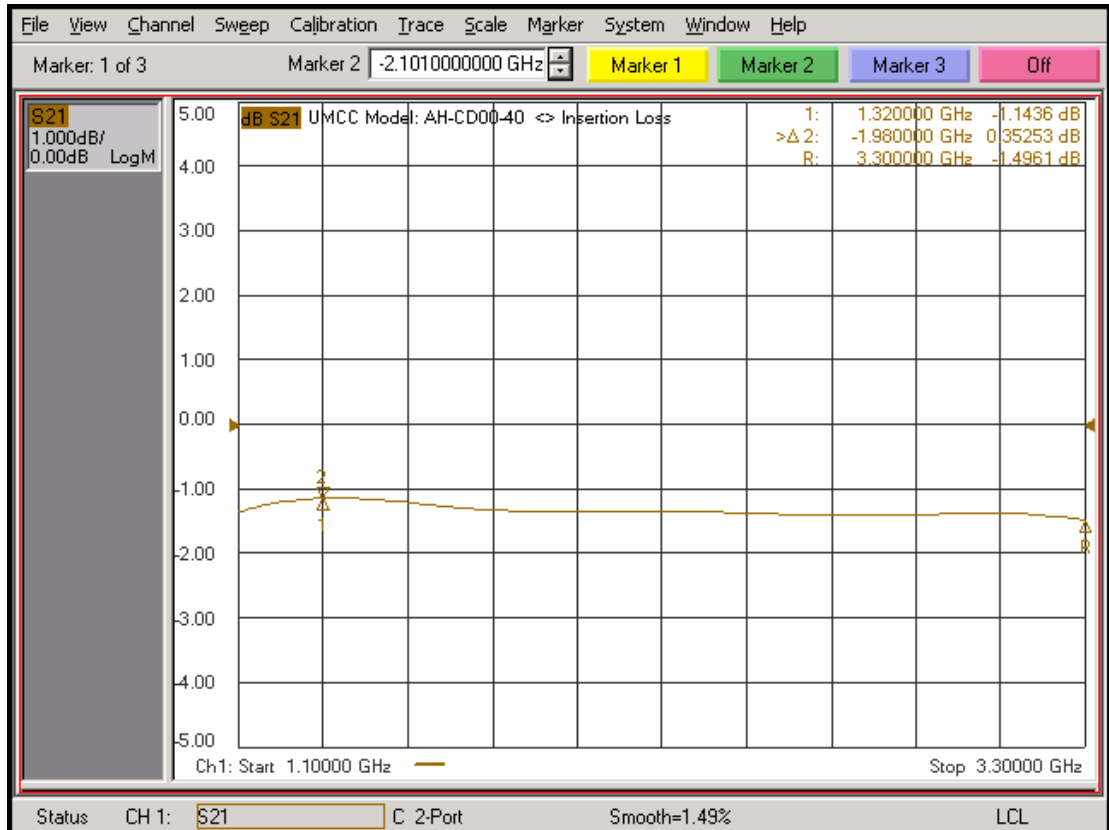

- Insertion Loss

- VSWR

Model: AE-CD00-40X

-Attenuation 10dB

-Attenuation 20dB

Model: AE-CD00-40X

-Attenuation 30dB

-Attenuation 40dB

-Phase Shift

Phase Shift @ 10dB Attn.

Phase Shift @ 20dB Attn.

Phase Shift @ 30dB Attn.

Phase Shift @ 40dB Attn.