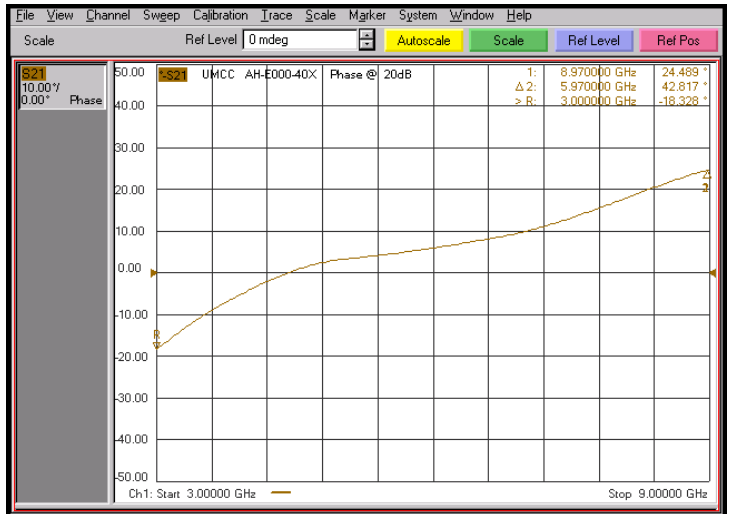

Phase Shift @ 20dB Attn.