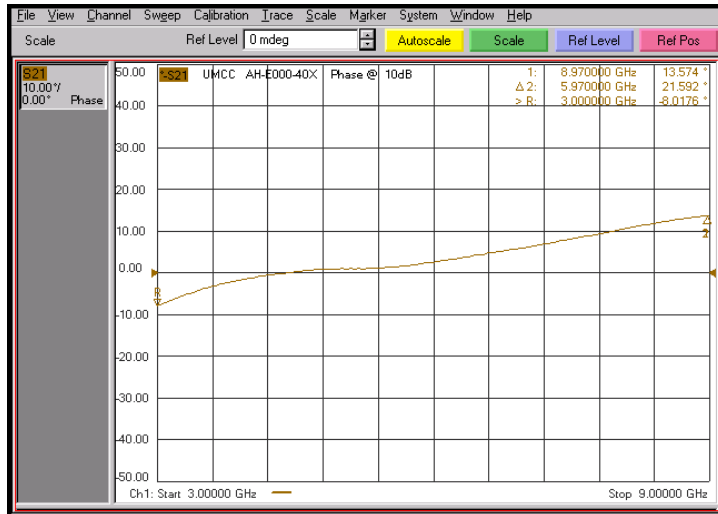

Model: AE-E000-40X

- Insertion Loss
- VSWR

-Attenuation 10dB

Model: AE-E000-40X

-Attenuation 20dB

-Attenuation 30dB

Model: AE-E000-40X

-Attenuation 40dB

-Phase Shift

Phase Shift @ 10dB Attn.

Phase Shift @ 20dB Attn.

Phase Shift @ 30dB Attn.

Phase Shift @ 40dB Attn.