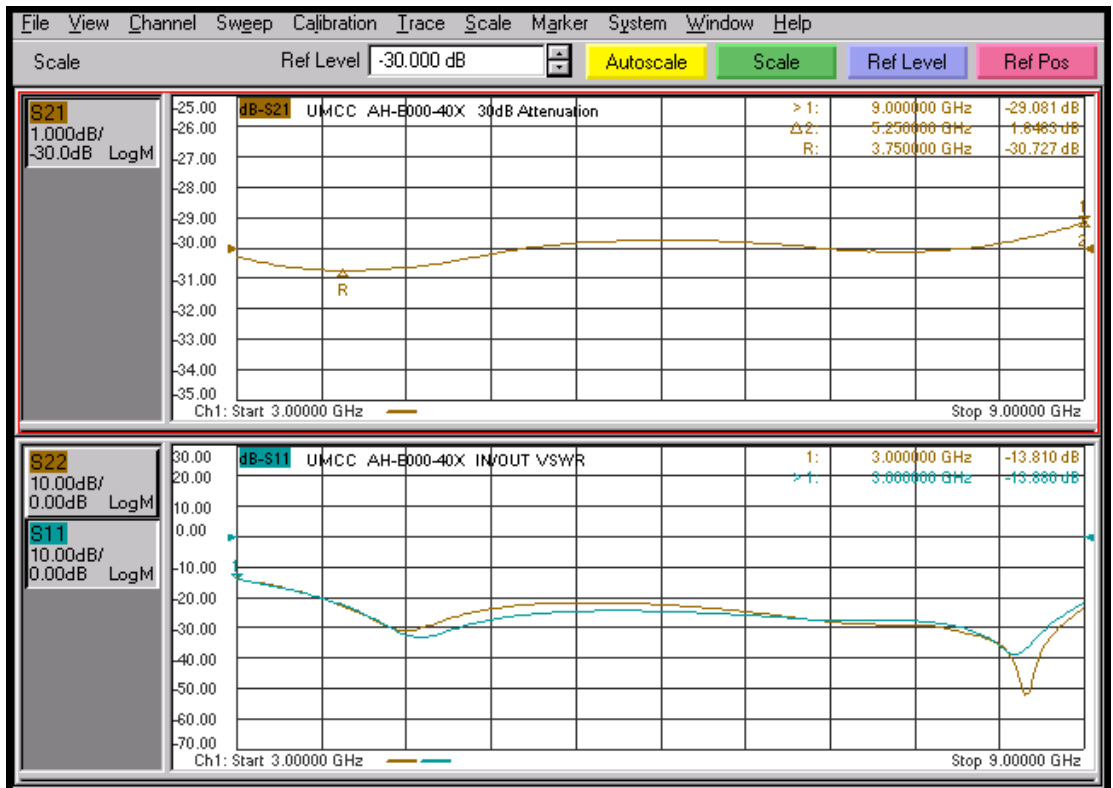

Model: AE-E000-40X

- Insertion Loss
- VSWR

-Attenuation 10dB

Model: AE-E000-40X

-Attenuation 20dB

-Attenuation 30dB

Model: AE-E000-40X

-Attenuation 40dB

-Phase Shift

Phase Shift @ 10dB Attn.

Phase Shift @ 20dB Attn.

Phase Shift @ 30dB Attn.

Phase Shift @ 40dB Attn.