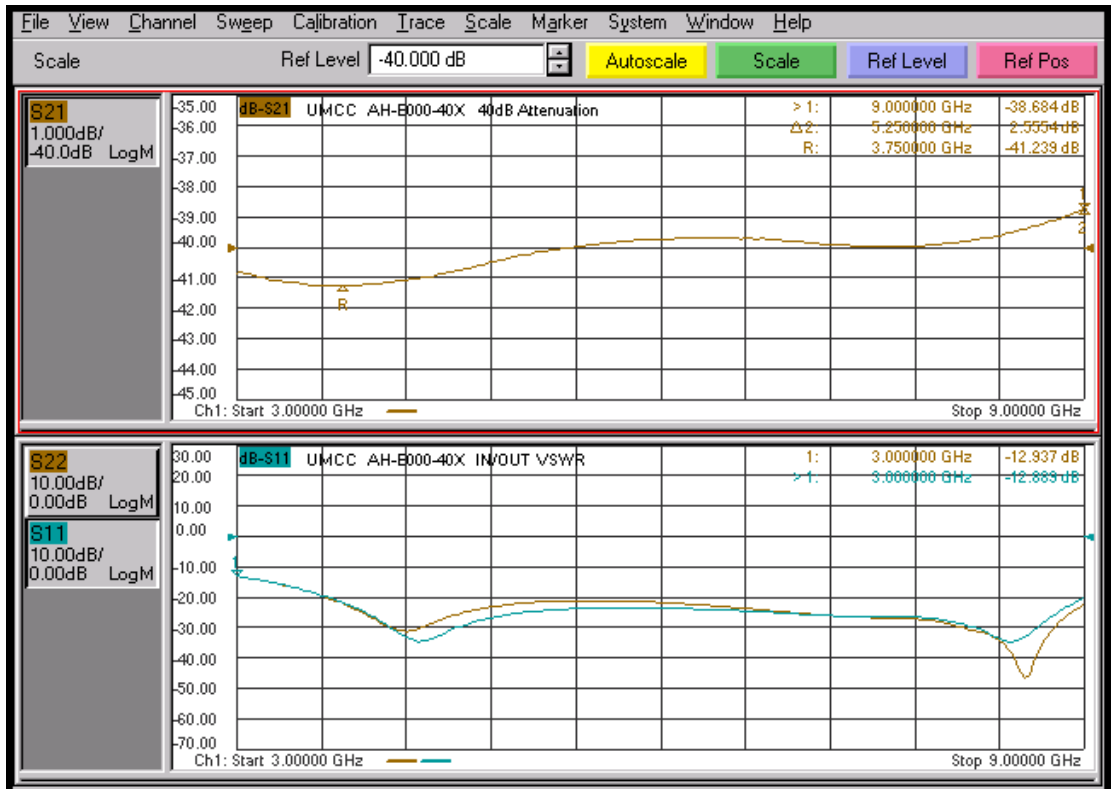

Model: AE-E000-40X

- Insertion Loss
- VSWR

-Attenuation 10dB

Model: AE-E000-40X

-Attenuation 20dB

-Attenuation 30dB

Model: AE-E000-40X

-Attenuation 40dB

-Phase Shift

Phase Shift @ 10dB Attn.

Phase Shift @ 20dB Attn.

Phase Shift @ 30dB Attn.

Phase Shift @ 40dB Attn.