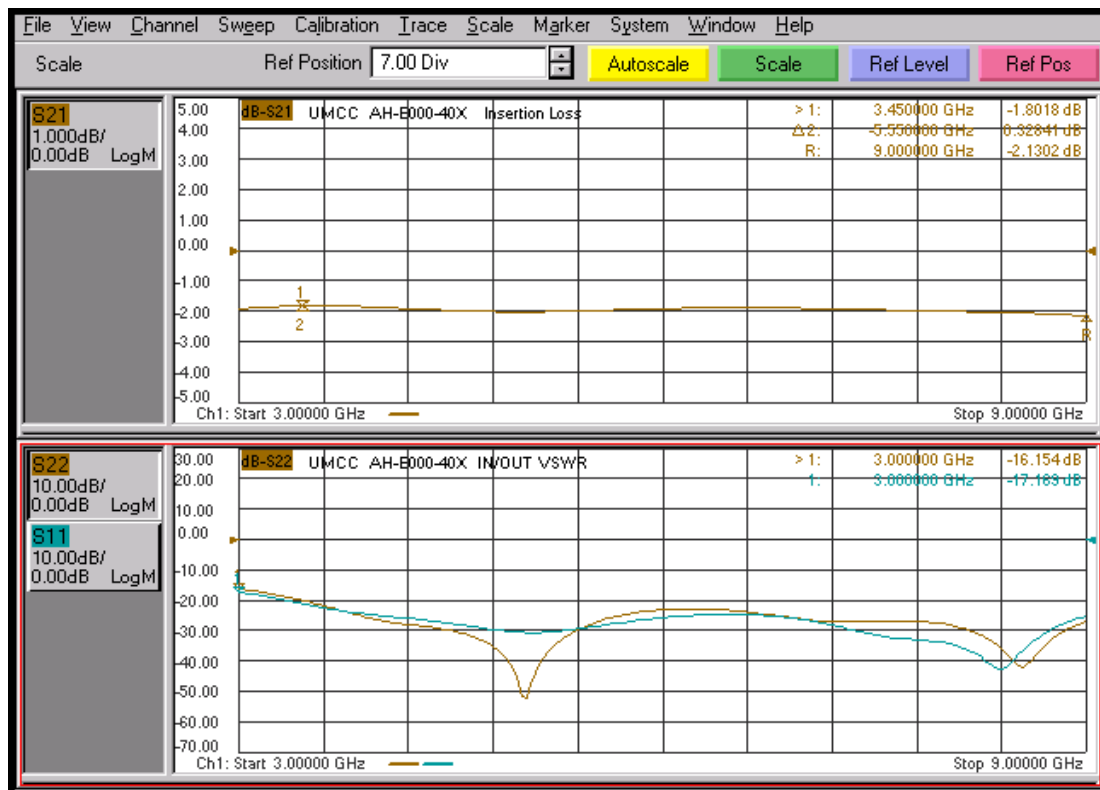

Model: AE-E000-40X

- Insertion Loss
- VSWR

-Attenuation 10dB

Model: AE-E000-40X

-Attenuation 20dB

-Attenuation 30dB

Model: AE-E000-40X

-Attenuation 40dB

-Phase Shift

Phase Shift @ 10dB Attn.

Phase Shift @ 20dB Attn.

Phase Shift @ 30dB Attn.

Phase Shift @ 40dB Attn.