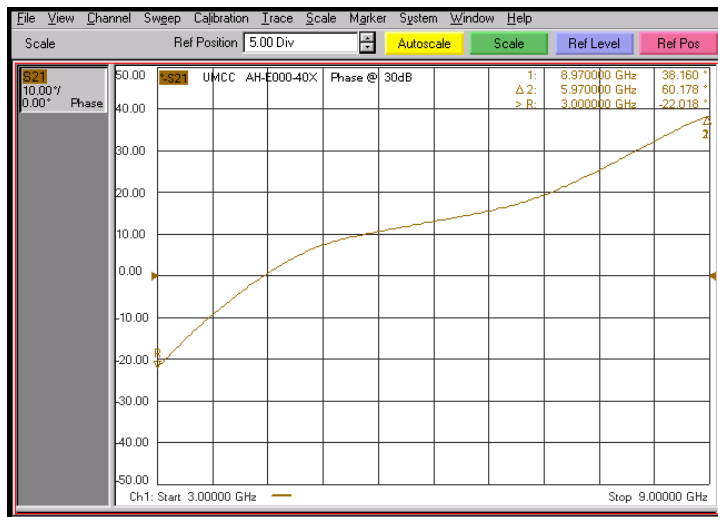

Model: AE-E000-40X

- Insertion Loss
- VSWR

-Attenuation 10dB

Model: AE-E000-40X

-Attenuation 20dB

-Attenuation 30dB

Model: AE-E000-40X

-Attenuation 40dB

-Phase Shift

Phase Shift @ 10dB Attn.

Phase Shift @ 20dB Attn.

Phase Shift @ 30dB Attn.

Phase Shift @ 40dB Attn.