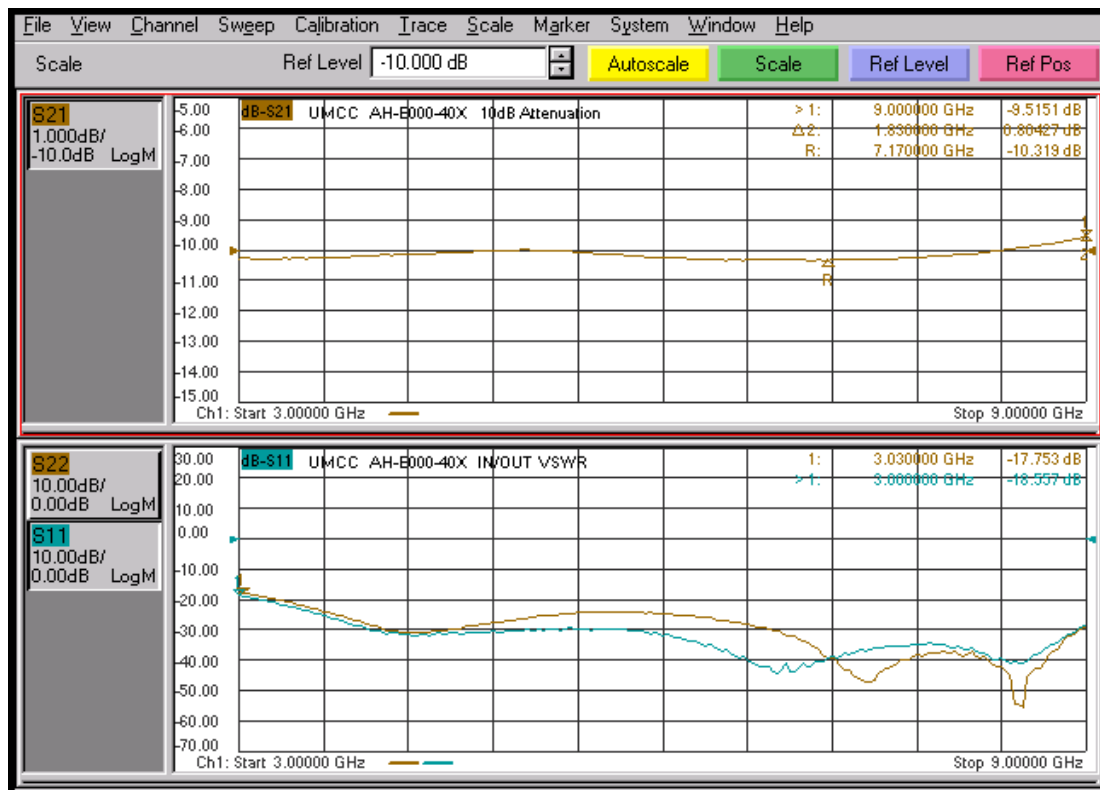

Model: AE-E000-40X

- Insertion Loss
- VSWR

-Attenuation 10dB

Model: AE-E000-40X

-Attenuation 20dB

-Attenuation 30dB

Model: AE-E000-40X

-Attenuation 40dB

-Phase Shift

Phase Shift @ 10dB Attn.

Phase Shift @ 20dB Attn.

Phase Shift @ 30dB Attn.

Phase Shift @ 40dB Attn.