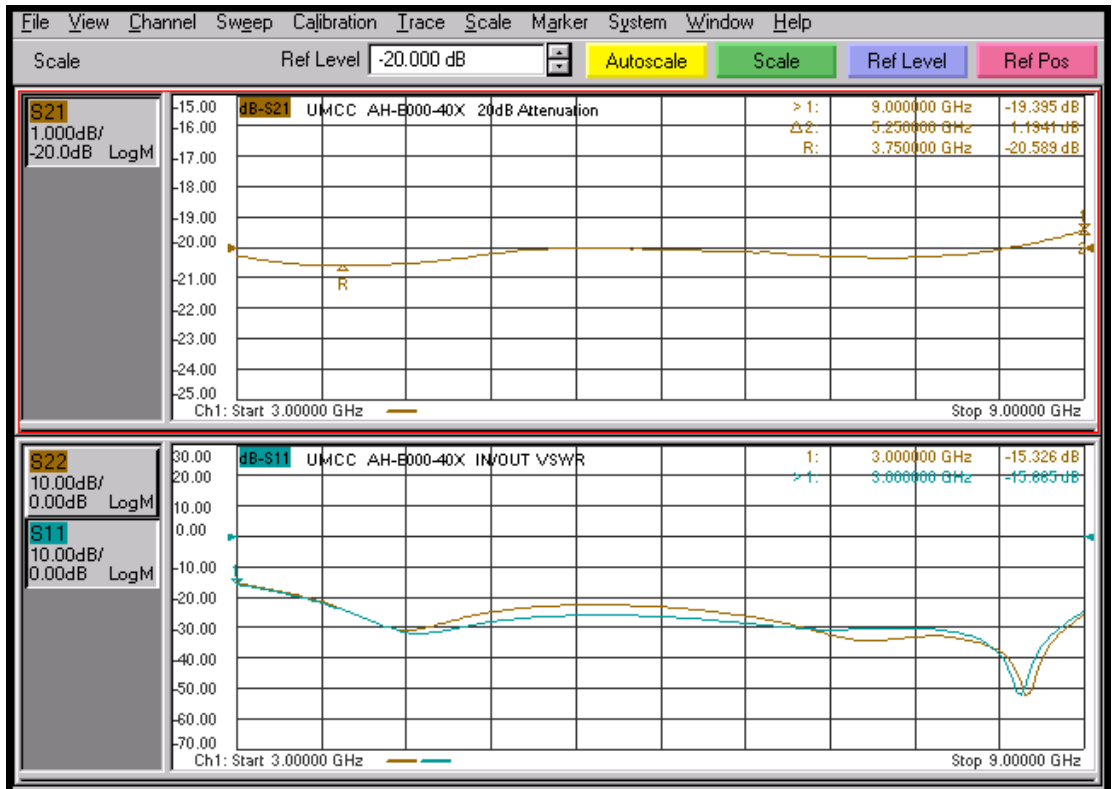

Model: AE-E000-40X

- Insertion Loss
- VSWR

-Attenuation 10dB

Model: AE-E000-40X

-Attenuation 20dB

-Attenuation 30dB

Model: AE-E000-40X

-Attenuation 40dB

-Phase Shift

Phase Shift @ 10dB Attn.

Phase Shift @ 20dB Attn.

Phase Shift @ 30dB Attn.

Phase Shift @ 40dB Attn.