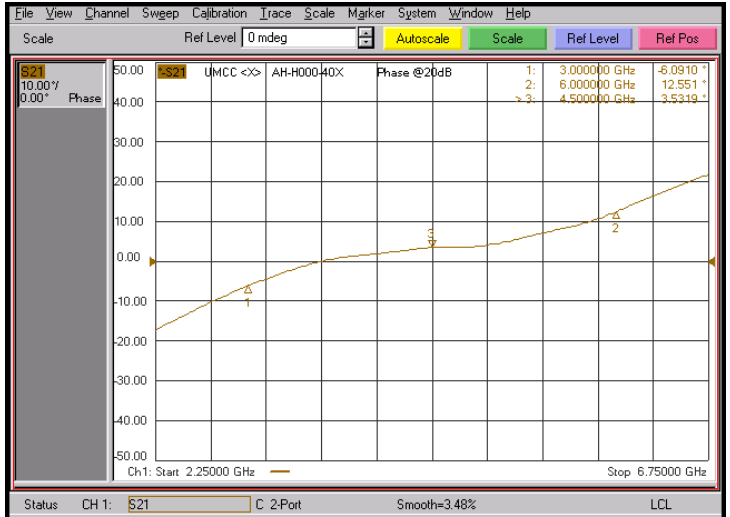

Model: AE-H000-40X

- Insertion Loss
- VSWR

-Attenuation 10dB

Model: AE-H000-40X

-Attenuation 20dB

-Attenuation 30dB

Model: AE-H000-40X

-Attenuation 40dB

Model: AE-H000-40X

-Phase Shift

Phase Shift @ 10dB Attn.

Phase Shift @ 20dB Attn.

Phase Shift @ 30dB Attn.

Phase Shift @ 40dB Attn.