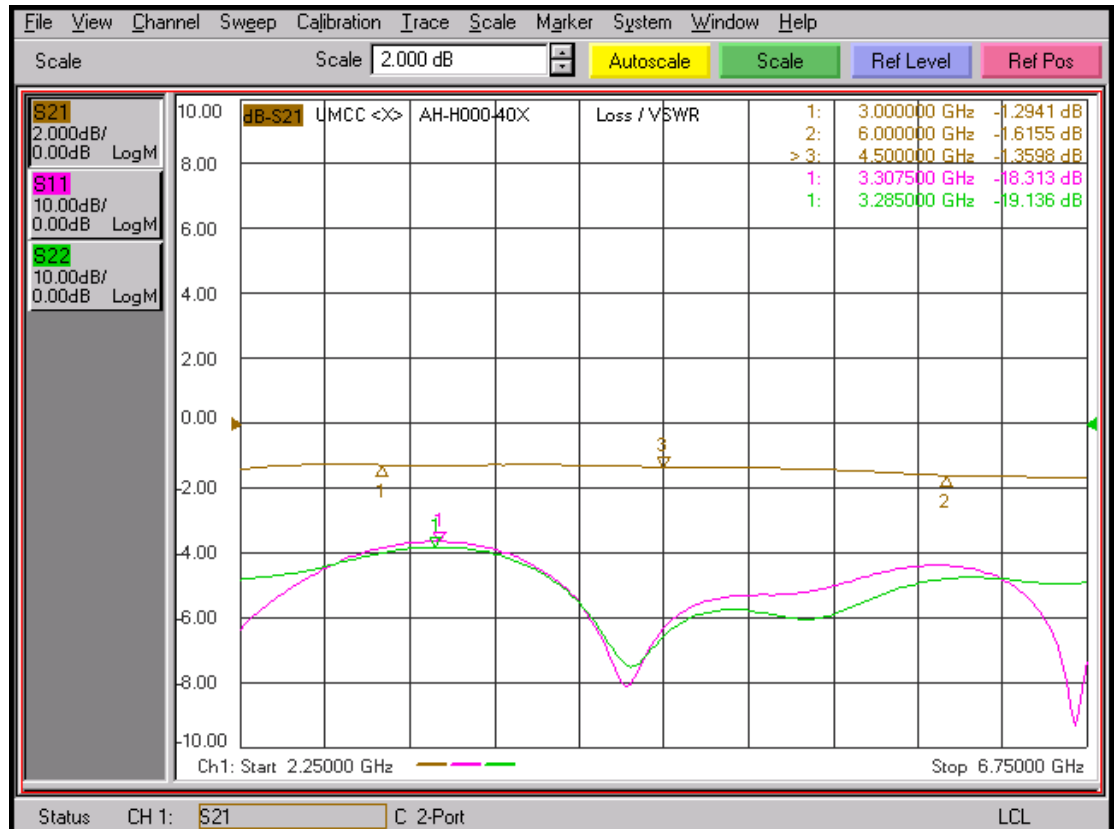

Model: AE-H000-40X

- Insertion Loss
- VSWR

-Attenuation 10dB

Model: AE-H000-40X

-Attenuation 20dB

-Attenuation 30dB

Model: AE-H000-40X

-Attenuation 40dB

Model: AE-H000-40X

-Phase Shift

Phase Shift @ 10dB Attn.

Phase Shift @ 20dB Attn.

Phase Shift @ 30dB Attn.

Phase Shift @ 40dB Attn.