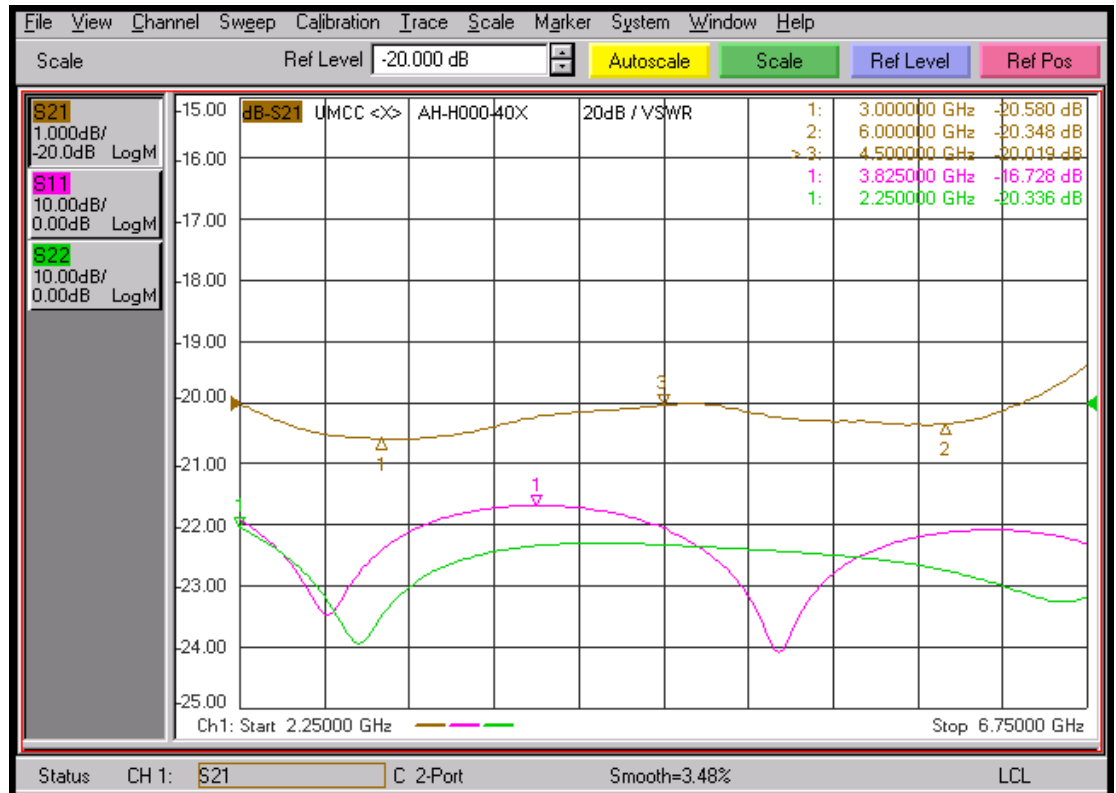

Model: AE-H000-40X

- Insertion Loss
- VSWR

-Attenuation 10dB

Model: AE-H000-40X

-Attenuation 20dB

-Attenuation 30dB

Model: AE-H000-40X

-Attenuation 40dB

Model: AE-H000-40X

-Phase Shift

Phase Shift @ 10dB Attn.

Phase Shift @ 20dB Attn.

Phase Shift @ 30dB Attn.

Phase Shift @ 40dB Attn.