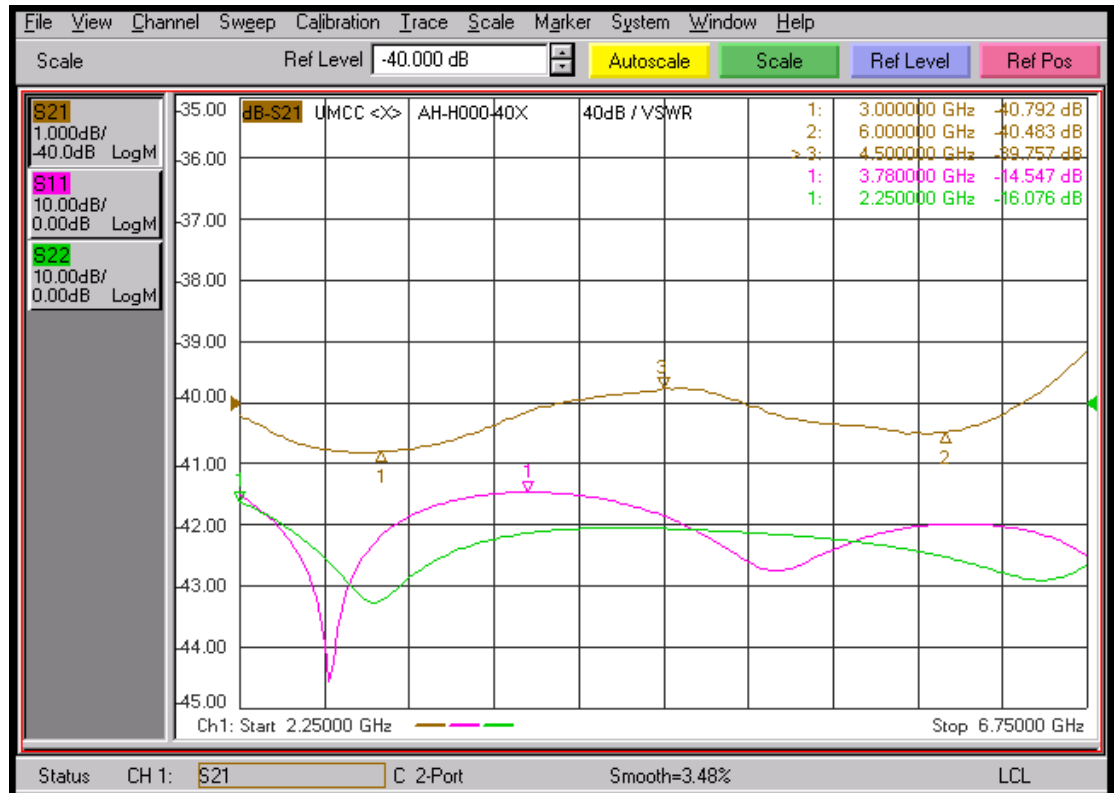

Model: AE-H000-40X

- Insertion Loss
- VSWR

-Attenuation 10dB

Model: AE-H000-40X

-Attenuation 20dB

-Attenuation 30dB

Model: AE-H000-40X

-Attenuation 40dB

Model: AE-H000-40X

-Phase Shift

Phase Shift @ 10dB Attn.

Phase Shift @ 20dB Attn.

Phase Shift @ 30dB Attn.

Phase Shift @ 40dB Attn.