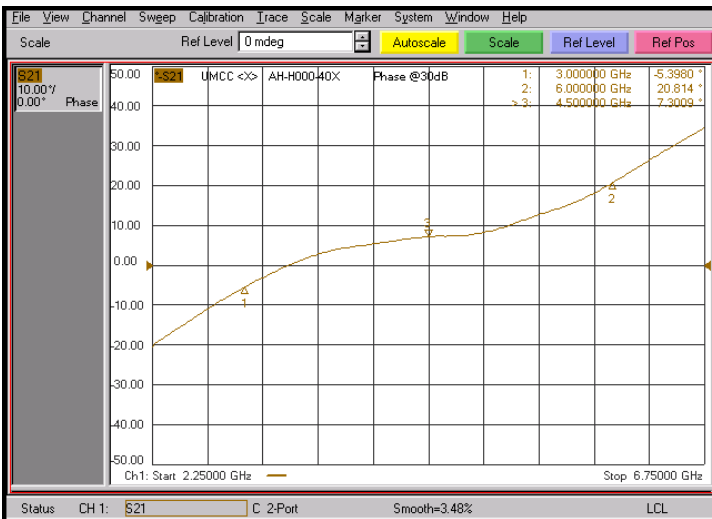

Model: AE-H000-40X

- Insertion Loss
- VSWR

-Attenuation 10dB

Model: AE-H000-40X

-Attenuation 20dB

-Attenuation 30dB

Model: AE-H000-40X

-Attenuation 40dB

Model: AE-H000-40X

-Phase Shift

Phase Shift @ 10dB Attn.

Phase Shift @ 20dB Attn.

Phase Shift @ 30dB Attn.

Phase Shift @ 40dB Attn.