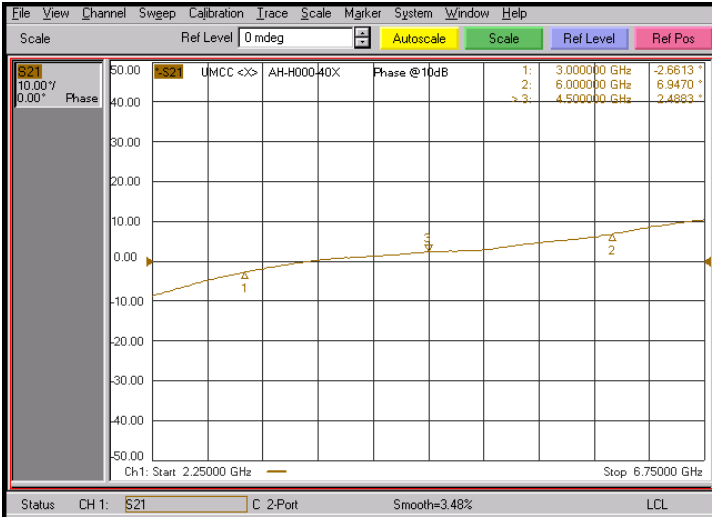

Model: AE-H000-40X

- Insertion Loss
- VSWR

-Attenuation 10dB

Model: AE-H000-40X

-Attenuation 20dB

-Attenuation 30dB

Model: AE-H000-40X

-Attenuation 40dB

Model: AE-H000-40X

-Phase Shift

Phase Shift @ 10dB Attn.

Phase Shift @ 20dB Attn.

Phase Shift @ 30dB Attn.

Phase Shift @ 40dB Attn.