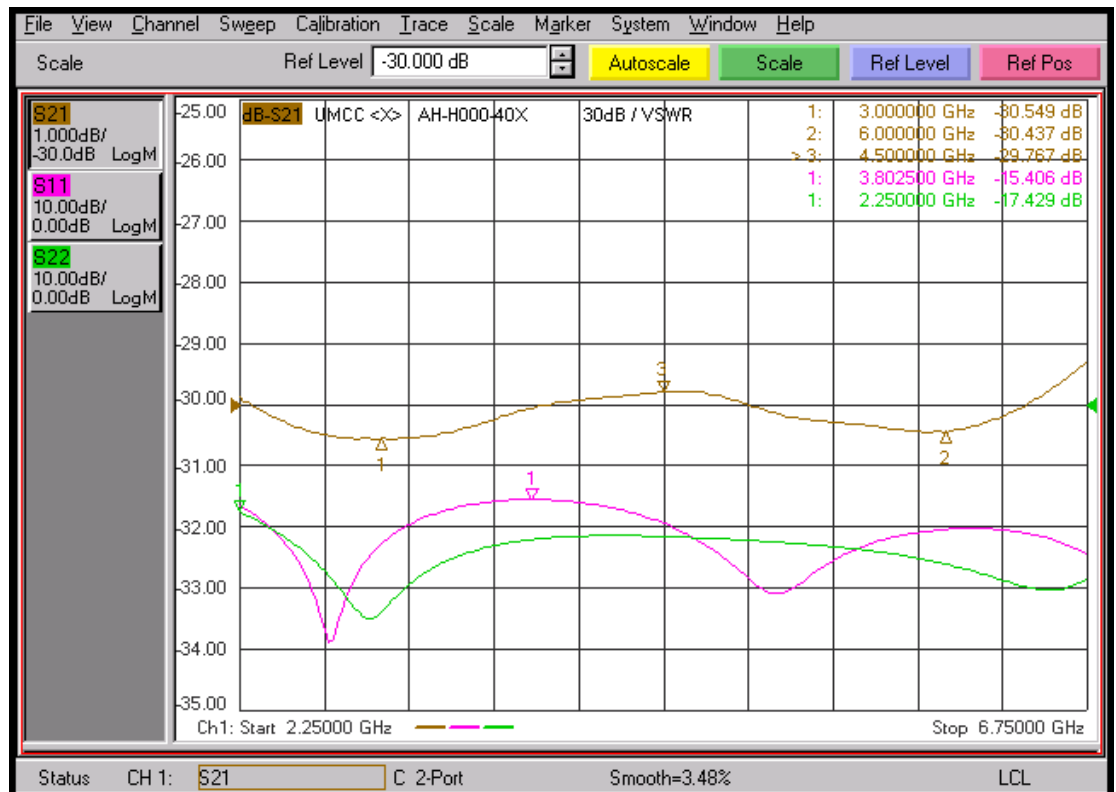

Model: AE-H000-40X

- Insertion Loss
- VSWR

-Attenuation 10dB

Model: AE-H000-40X

-Attenuation 20dB

-Attenuation 30dB

Model: AE-H000-40X

-Attenuation 40dB

Model: AE-H000-40X

-Phase Shift

Phase Shift @ 10dB Attn.

Phase Shift @ 20dB Attn.

Phase Shift @ 30dB Attn.

Phase Shift @ 40dB Attn.