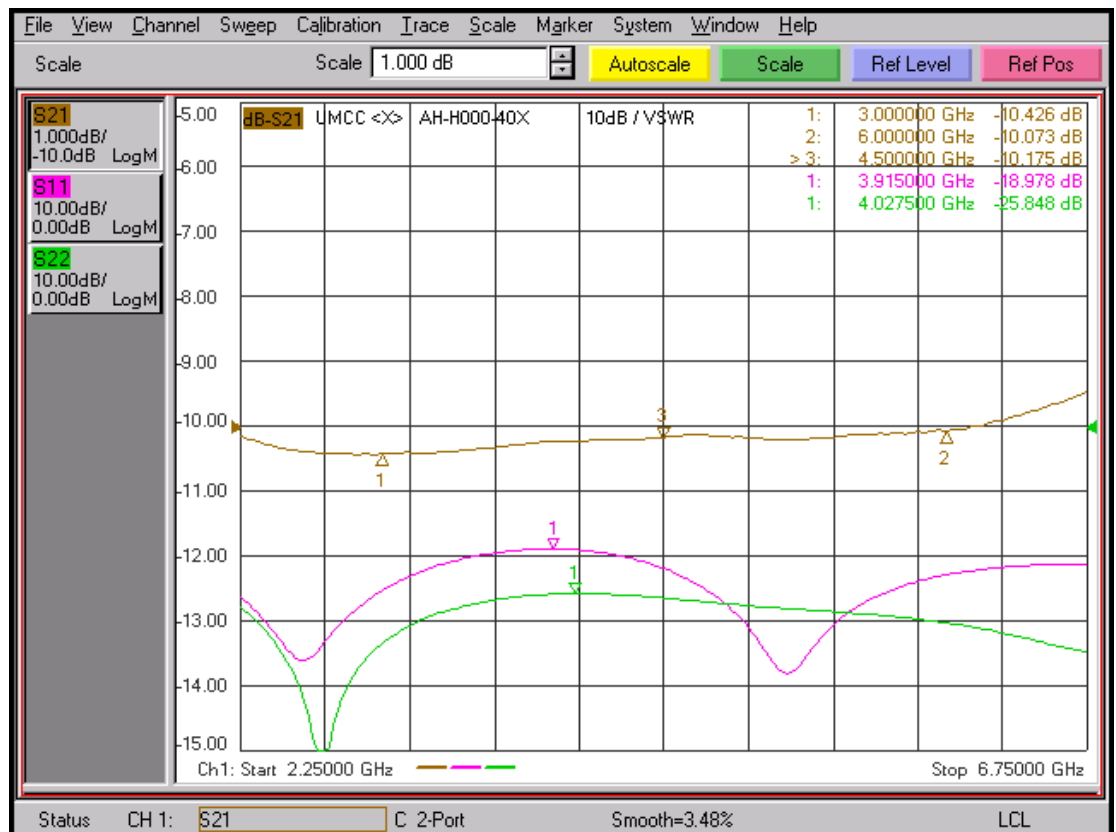

Model: AE-H000-40X

- Insertion Loss
- VSWR

-Attenuation 10dB

Model: AE-H000-40X

-Attenuation 20dB

-Attenuation 30dB

Model: AE-H000-40X

-Attenuation 40dB

Model: AE-H000-40X

-Phase Shift

Phase Shift @ 10dB Attn.

Phase Shift @ 20dB Attn.

Phase Shift @ 30dB Attn.

Phase Shift @ 40dB Attn.