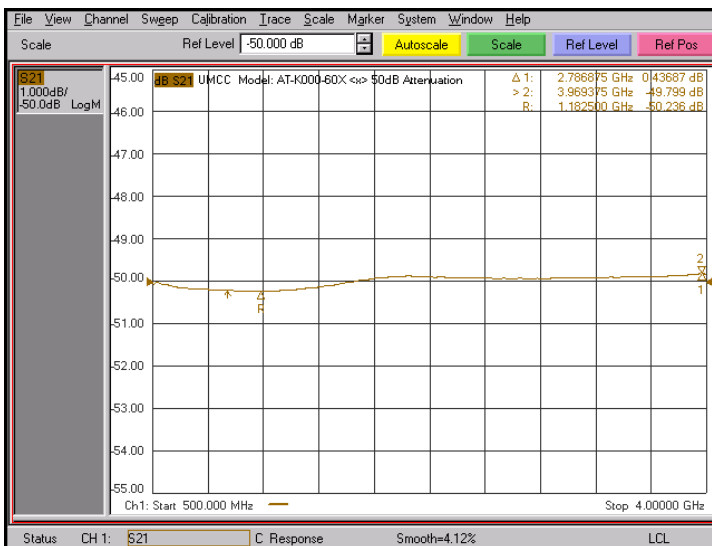

Model: AT-K000-60X

30dB Attn.

40dB Attn.

50dB Attn.

60dB Attn.

Model: AT-K000-60X

Phase Shift @ 50dB Attn.

Phase Shift @ 60dB Attn.