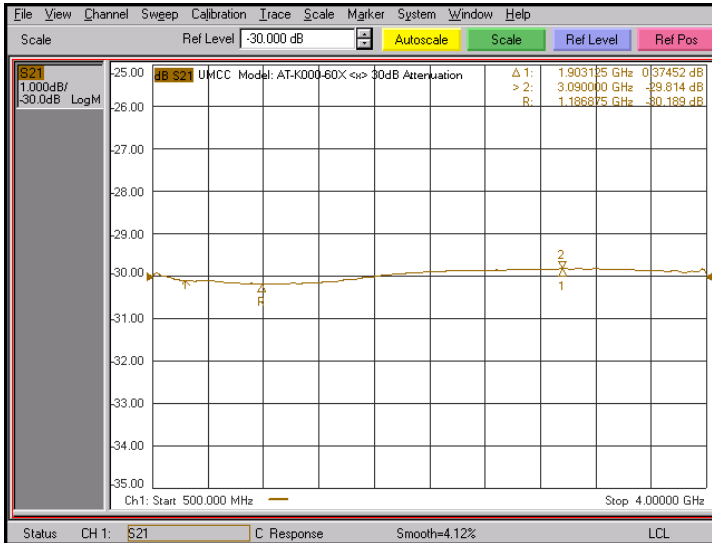

Model: AT-K000-60X

30dB Attn.

40dB Attn.

50dB Attn.

60dB Attn.

Model: AT-K000-60X

Phase Shift @ 50dB Attn.

Phase Shift @ 60dB Attn.