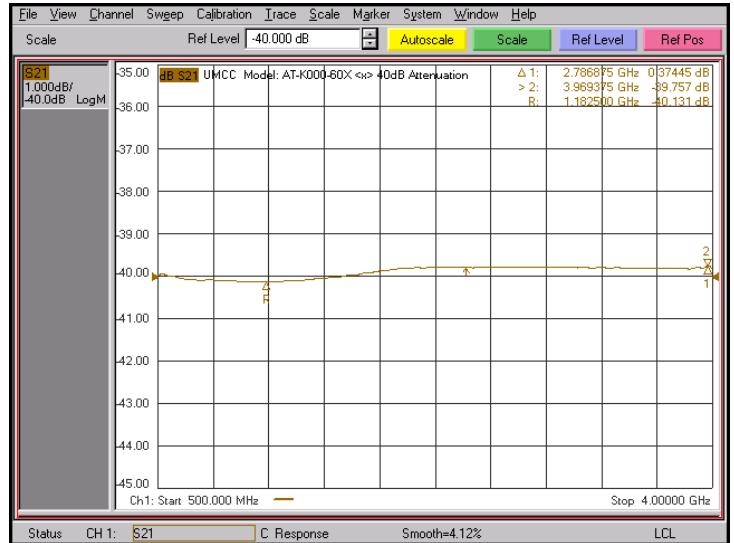

Model: AT-K000-60X

30dB Attn.

40dB Attn.

50dB Attn.

60dB Attn.

Model: AT-K000-60X

Phase Shift @ 50dB Attn.

Phase Shift @ 60dB Attn.