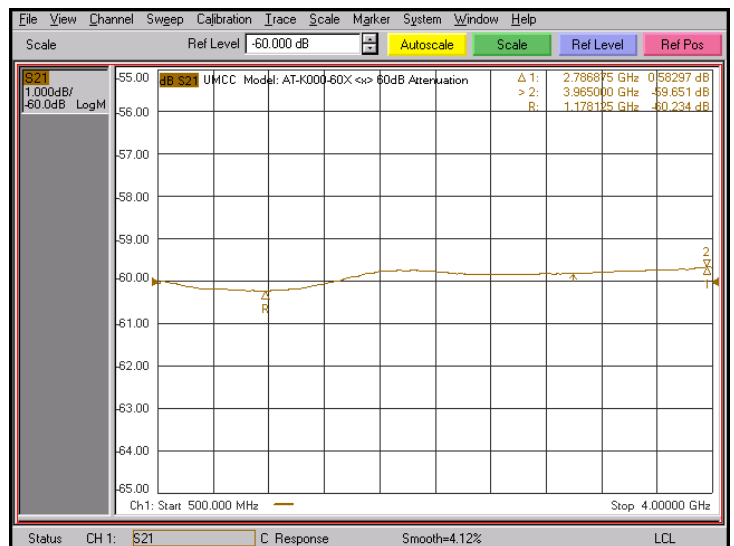

Model: AT-K000-60X

30dB Attn.

40dB Attn.

50dB Attn.

60dB Attn.

Model: AT-K000-60X

Phase Shift @ 50dB Attn.

Phase Shift @ 60dB Attn.