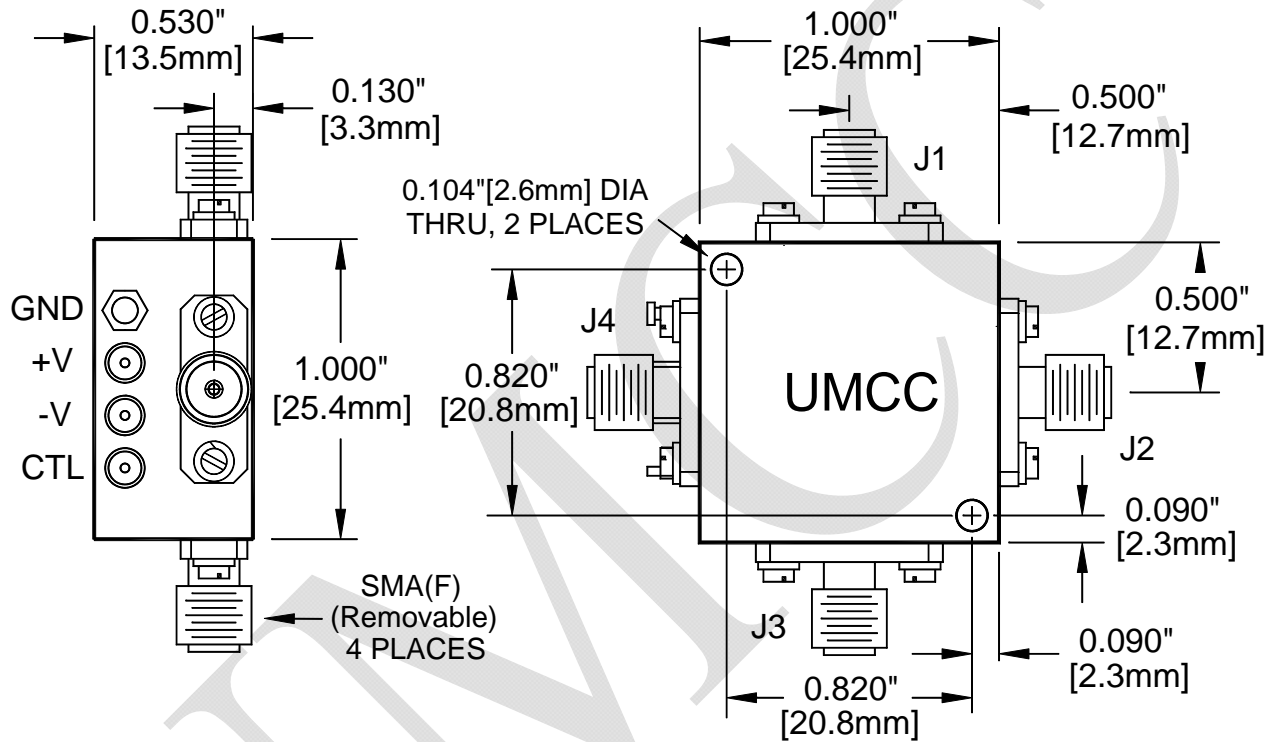

[Outline Drawing \(DPDT\)](#)

Fig. 2

Weight
1.0 oz [28.3 g]